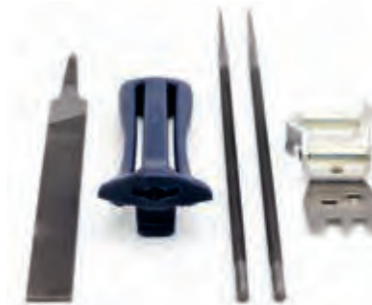

€ 859

Vanaf prijs

Kettingonderhoud (vijlset) en veiligheid.

Vijlbok.

Om de ketting veilig vast te zetten als u vijlt. Gemaakt van gesmeed staal.

€ 21

Vijlset.

Complete set met een vijlmal, een dieptestellermal, ronde, platte vijl en handgreep.

€ 12,50

Vanaf prijs

Veiligheidshelm.

Een eenvoudige, maar doelmatige helm met een 6-punts kunststof binnenwerk. In de hoogte verstelbaar.

€ 47,50

Slechts

Beschermende broeken.

Draag tijdens het werken met een motorkettingzaag altijd werkbroeken met zaagbescherming. Deze kleding beschermt uw benen tegen de draaiende ketting.